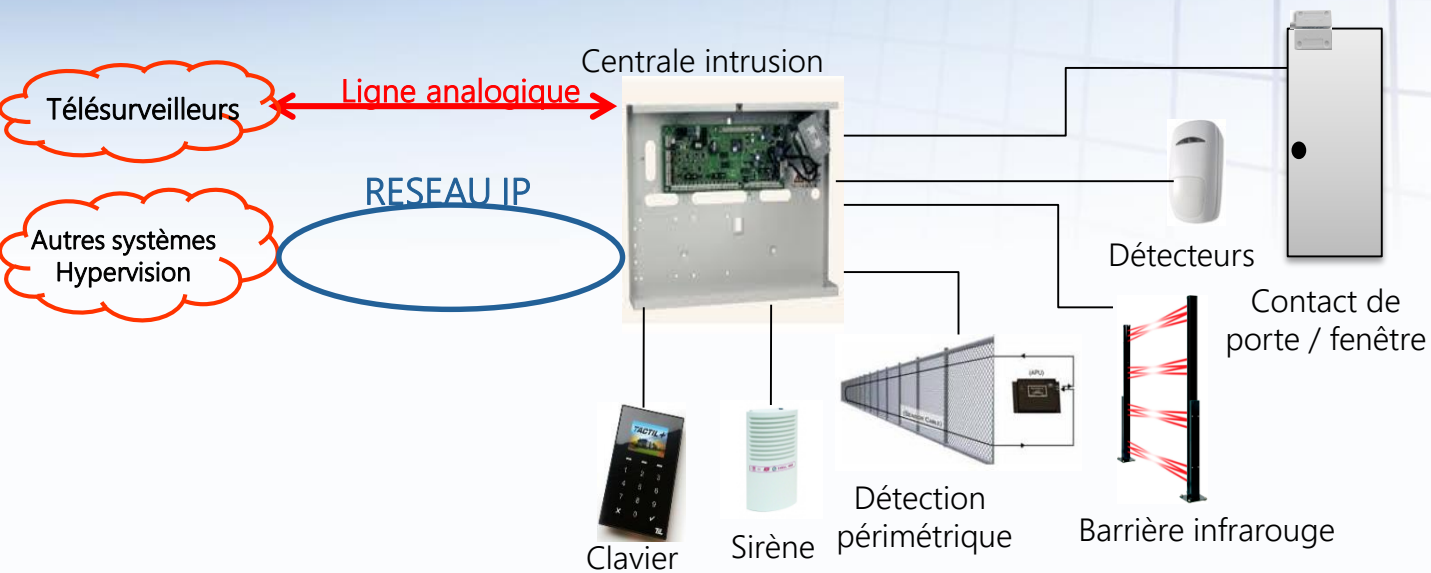

# CONTRÔLE D'ACCÈS

Logiciel de gestion

Centrale de contrôle d'accès

Environnement de la porte

Serrure sans-fil

- Contrôle d'accès autonome, centralisé
- Mono-site, Multi-site
- Supervision et hypervision

## LES + SOVEC

- Aide à la définition du besoin pour l'exploitation
- Solution globale (équipements de contrôle d'accès et de verrouillage)

# INTRUSION

- Intrusion de bâtiment
- Détection périmétrique
- Supervision et hypervision